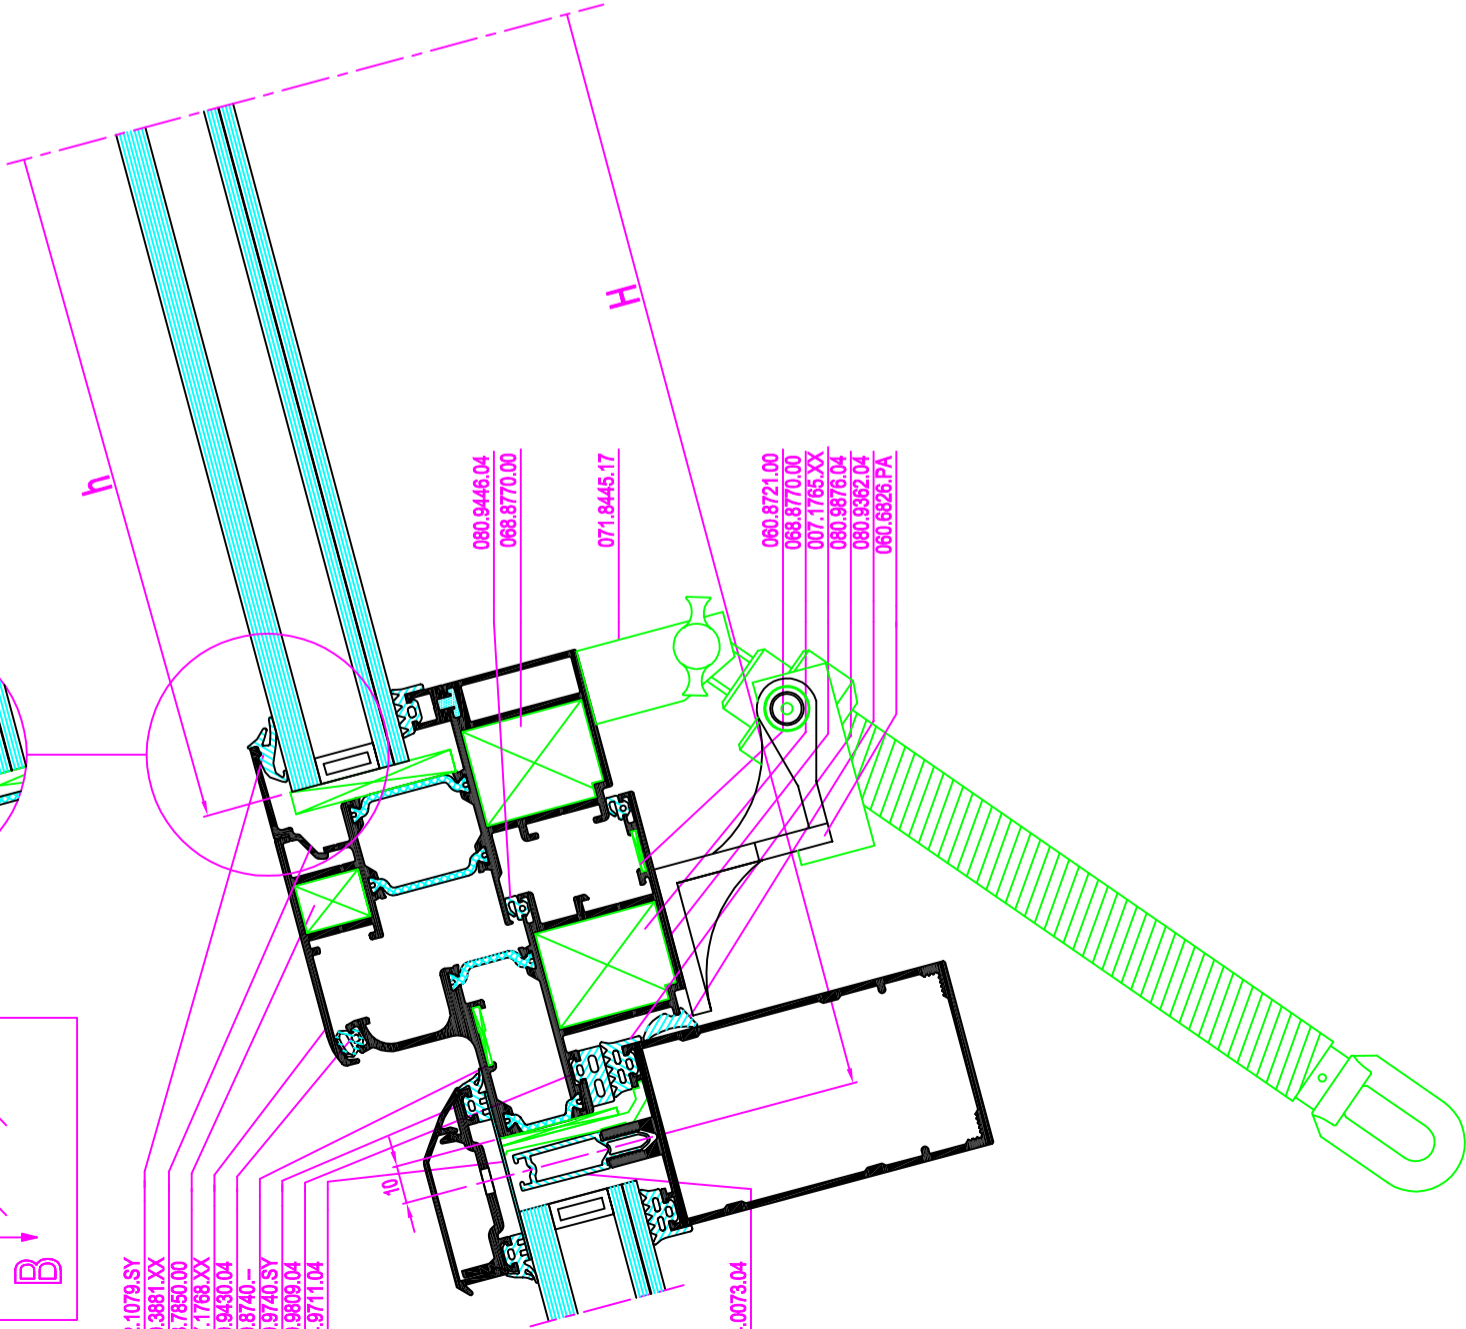

VARIANT
VARIANTE

- 022.1079.SY
- 030.3881.XX
- 068.7850.00
- 007.1768.XX
- 080.9430.04
- 060.8740.-
- 080.9740.SY
- 080.9809.04
- 084.9711.04

- 080.9446.04
- 068.8770.00
- 071.8445.17
- 060.8721.00
- 068.8770.00
- 007.1765.XX
- 080.9876.04
- 080.9362.04
- 060.6826.PA

034.0073.04

(X) DICHTUNGSMITTEL
MATERIE DETANCHÉITE
SEALING AGENT
ABDICHTUNG

071.6550.17

Icon	Code	Icon	#	Icon	51.G...
	060.8721.00		4		51.G...
	060.8740.00		4		51.G...
	068.7850.00*		4		51.G...
	068.8770.00*		8		51.G...
	080.9362.04		(2xH)+(2xH)-160		51.G...
	080.9430.04		(2xH)+(2xH)-180		51.G...
	080.9446.04		2x((2xH)+(2xH))-1000		51.G...
	080.9815.SY		(2xH)+(2xH)-880		51.G...
	080.9809.04		(2xH)+(2xH)-100		51.G...
	022.1079.SY		(2xH)+(2xH)-880		51.G...
	073.8213.00		2		51.G...
	071.6550.17		51.F. ...		51.G. ...
	071.8445.17		1		51.G. ...
	060.6826.PA		1		51.G. ...
	050.5161.-		5		51.G. ...
	057.5711.-		5		51.G. ...
	069.6823.04		2		51.G. ...
	050.5161.-		2		51.G. ...

b = B - 224
h = H - 224