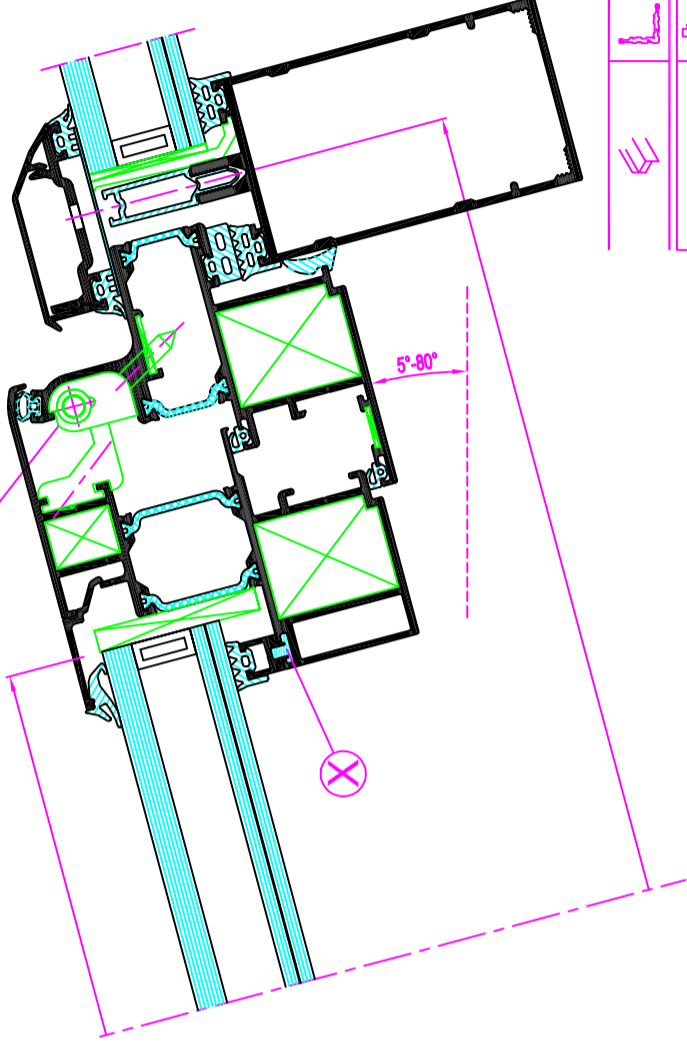

VARIANT
VARIANTE

- 022.1079.SY
- 030.3881.XX
- 068.7850.00
- 007.1768.XX
- 080.9430.04
- 060.8740.-
- 080.9740.SY
- 080.9809.04
- 084.9711.04

- 080.9446.04
- 068.8770.00
- 071.8445.17
- 060.8721.00
- 068.8770.00
- 007.1765.XX
- 080.9876.04
- 080.9362.04
- 060.6826.PA

034.0073.04

(X) DICHTUNGSMITTEL
MATERIE DETANCHÉITE
SEALING AGENT
ABDICHTUNG

071.6550.17

Icon	Code	Icon	#	Icon	51.G...
	060.8721.00		4		51.G...
	060.8740.00		4		51.G...
	068.7850.00*		4		51.G...
	068.8770.00*		8		51.G...
	080.9362.04		(2xH)+(2xH)-160		51.G...
	080.9430.04		(2xH)+(2xH)-180		51.G...
	080.9446.04		2x((2xH)+(2xH))-1000		51.G...
	080.9815.SY		(2xH)+(2xH)-880		51.G...
	080.9809.04		(2xH)+(2xH)-100		51.G...
	022.1079.SY		(2xH)+(2xH)-880		51.G...
	073.8213.00		2		51.G...
	071.6550.17		51.F. ...		51.G. ...
	071.8445.17		1		51.G. ...
	060.6826.PA		1		51.G. ...
	050.5161.-		5		51.G. ...
	057.5711.-		5		51.G. ...
	069.6823.04		2		51.G. ...
	050.5161.-		2		51.G. ...

b = B - 224
h = H - 224