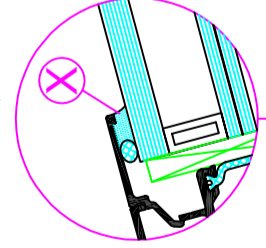

VARIANT
VARIANTE