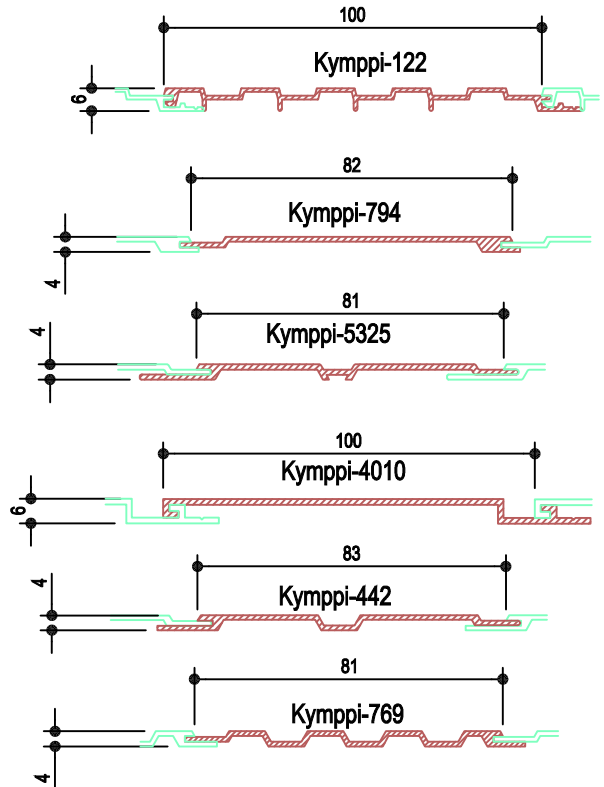

# KYMPPI-Paneelit

Nokian Profiilit Oy  
 Hepolammentie 25, ovi 1  
 08680 LOHJA  
 myynti@nokianprofiilit.fi