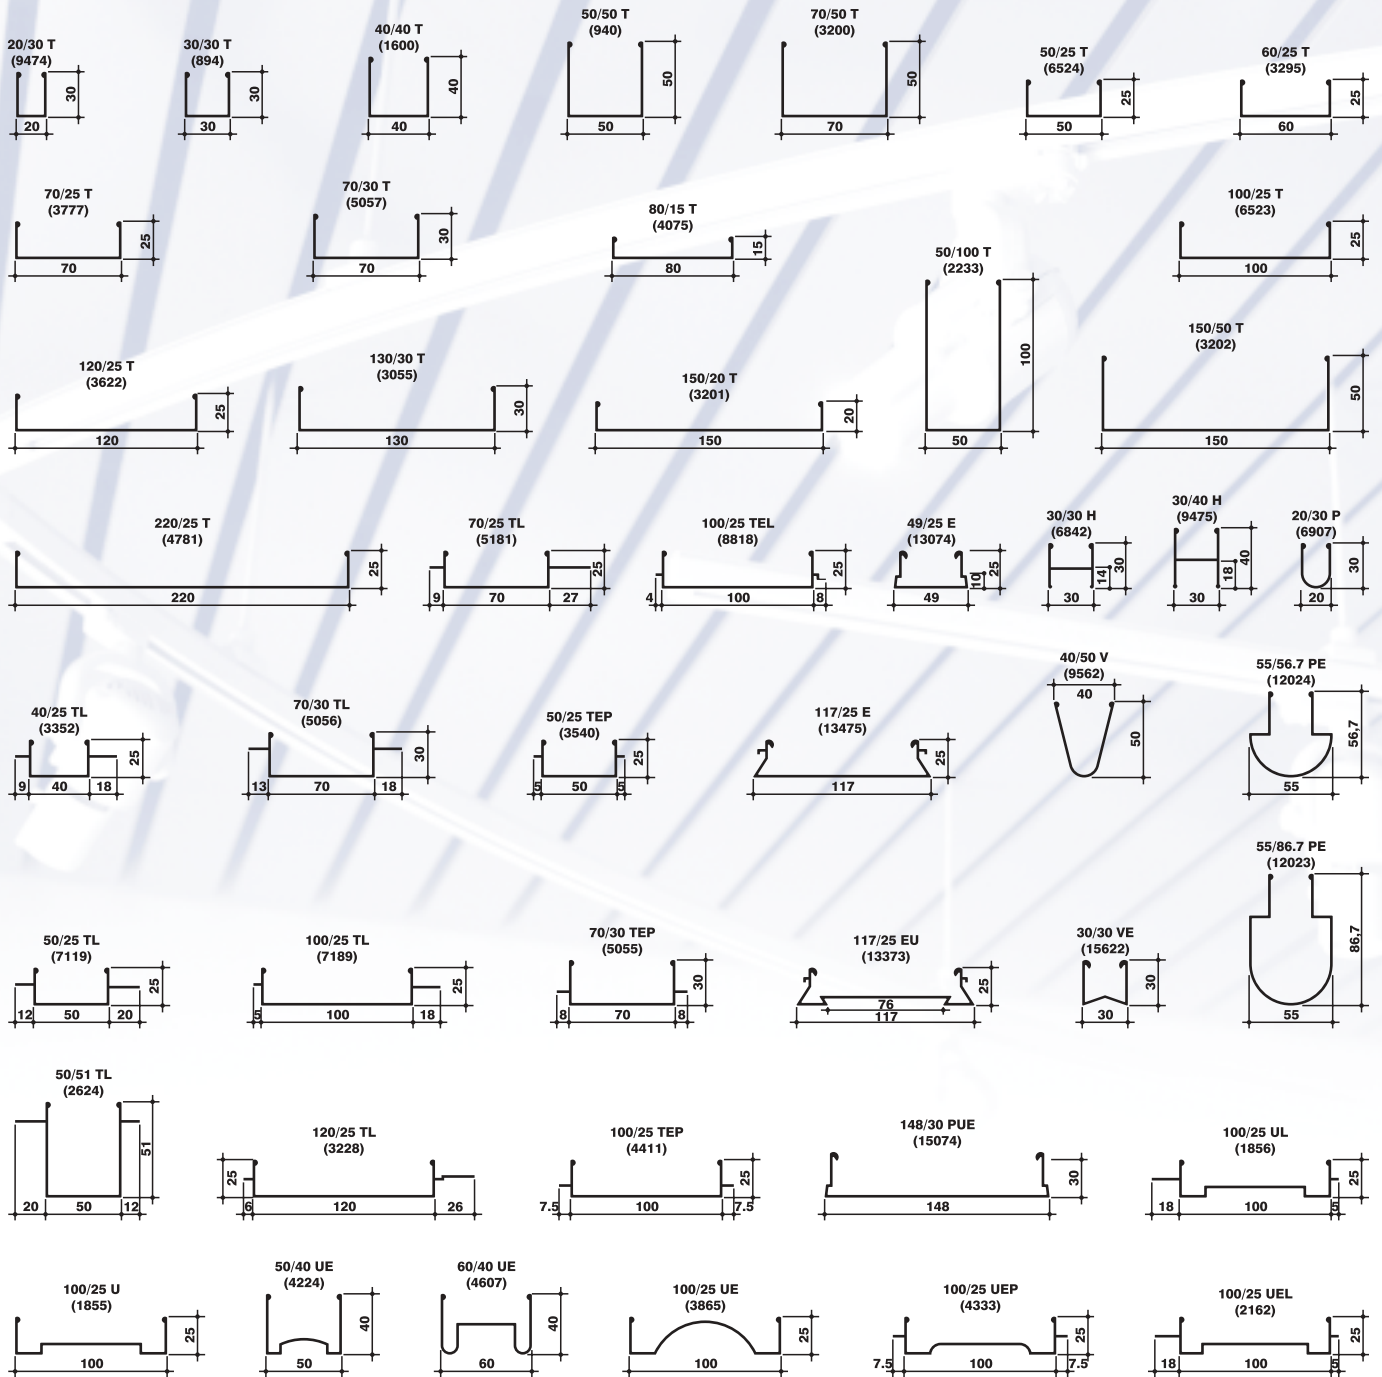

Lock

alakattojärjestelmä

NOKIAN
PROFIILIT

RAKENNE

Lock-katto on alumiinisäleistä koostuva sisäkattojärjestelmä. Säleitä on eri kokoisia ja muotoisia, valittavanasi on yli 40 erilaista vaihtoehtoa. Kaikki säletyypit sopivat samaan kannatuskiskoon. Säleiden muotoja ja tyyppejä voidaan muunnella järjestelmän puitteissa. Erilaisia säletyyppejä yhdistelemällä voidaan korostaa katon arkkitehtoisia yksityiskohtia ja elävöittää kattoa. Säleet voidaan irroittaa ja asentaa uudelleen ilman työkaluja. Näin katon ulkonäön muuttaminen joko säleiden kokoa tai väriä vaihtamalla on helppoa ja nopeaa.

VAKIOMALLIT

Säleiden vakiomallit ovat
 T = suorapohjainen,
 U = pohjan keskiosa profiloitu.
 Kumpaakin vakiomallia valmistetaan myös laipallisena (lisäkirjain L), jolloin säleiden väliset raot peittyvät. Useat mallit on myös pohjareijitetty (lisäkirjain R). U-mallin säleissä vain pohjan keskiosa on reijitetty.