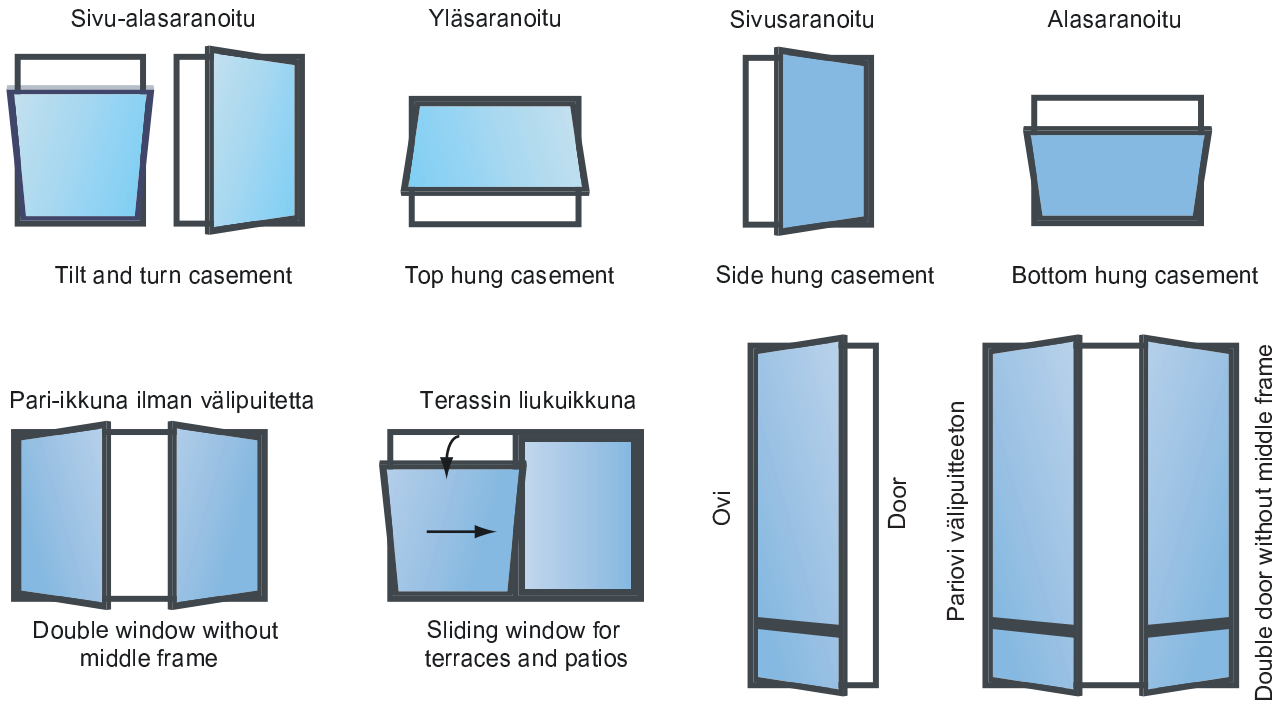

Umpiosien Up alkaen 0,31 W/m²K.

Up starting from 0,31 W/m²K.

Sisään avattava ikkuna

Inward opening window

U
U
T
U
U
S

Ominaisuuksia

- erinomainen lämmönerisävyys
Uf alkaen 0,57 W/m²K
- aukkokoosta ja lasivalinnasta riippuen
Uw < 0,6 W/m²K mahdollinen.
Maksimi lasinpaksuus 80 mm.
Ikkunan Uw ja oven Ud myös 0,6 W/m²K mahdollinen
- tiivisteet eivät rajoita valoaukkoa
- rakenteellisesti helpot ratkaisut
- monipuolinen valikoima pienellä profiilimäärällä
- samat huullos- ja lasitustiivisteet ovissa ja ikkunoissa
- tiivisteet jatkuvina nurkkien yli
- valikoimissa myös putkisarana
- liitokset kulmapuristamalla tai ruuveilla
- tiiviimmät liitokset
- 3K ja 4K lasitusvaihtoehdot
- R72-järjestelmän kanssa yhteiset liitoskappaleet, tiivisteet, lasilistat ja heloitukset

Toiminnalliset mahdollisuudet

- ovi ja pariovi, sisään- ja ulosaukeava
- sisään- ja ulosavattavat ikkunat
- liukuovet ja terrassien liukuikkunat
- pari-ikkuna ilman välipuitteita
- sivu-alasrangoitu-, sivusarangoitu-, yläsarangoitu ja alasarangoitu ikkuna
- sähkölukkojen kaapelointi helppoa
- yhteensopiva muihin Nokian Profiilien rakennusjärjestelmiin
- piilosarangoitu ikkuna
- laaja painikevalikoima

Functional possibilities

- inward and outward opening door and double door
- inward and outward opening window
- sliding doors and sliding windows for terraces and patios
- double window without a middle vertical frame
- tilt and turn, side, top and bottom hung window
- easy to cable the electric locks
- compatible with other Nokian Profiles Building System profiles
- element solutions
- window with concealed hinge
- broad range of handles