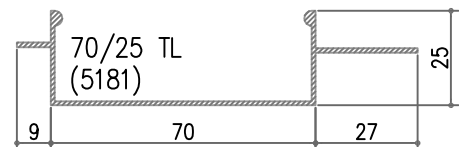

70/50 T
(3200)

LOCK

Profilit 1:2
Profiles 1:2
Профили, 1:2

16.10.2012

14

2

LOCK

Profilit 1:2
Profiles 1:2
Профили, 1:2